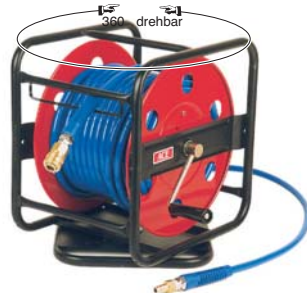

läuft auch bei Unterspannung  
ab 150 Volt!!! Nur 75 dB

**AKHL-1050E**

ölfrei

**PC-VX 254/24**

höhen-  
verstellbar

**SM-VX 304/19**

**Compact 340/22**

**ACE-Kompressoren,  
das heißt:**

- hohe Laufleistung
- 10 Jahre garantierte Ersatzteillieferung
- kompakte, handliche Kraftpakete
- inkl. Anlaufentlastung
- inkl. Druckminderer
- große luftbereifte Räder und damit leicht fahrbar

Modell ACE	Ansaugvol. l/min	Höchstdruck bar	Kesselinhalt l	Zylinder	Eingangs- leistung kW	Umdrehungs- zahl pro min.	Abmessung L x B x H	Gewicht kg
MAX-Kompressor	95	29	10,4	2	1,5	2350	28 x 35 x 60	25
PC-VX 254/24	239	10	24	2	1,5	1450	52 x 52 x 67	42
SM-VX 304/19	289	10	19	2	2,8	1450	48 x 61 x 79	42
PC-GM 300/24 (ohne Abbildung)	285	10	24	1	2,5	2800	52 x 52 x 67	39
Compact 340/22	340	10	22	2	2,0	1450	73 x 64 x 65	62
Compact 470/22 (ohne Abbildung)	470	10	22	1	2,2	2800	91 x 58 x 71	80

**ACE-Schlauchtrommel**

mit 30 m flexiblem Schlauch  
der neuen Generation, 8 oder  
9,5 mm Innendurchmesser,  
geeignet bis 15 bar Druck.  
Gestell ist schwenkbar!

**ACE-Kabeltrommel**

zugelassen zur Verwendung  
im Freien mit  
25 m Gummikabel,  
Querschnitt 2,5 mm.  
3 Steckdosen, 3500 W  
Leistung, eingebaute Über-  
hitzungsschutzautomatik.  
5 Jahre Garantie!