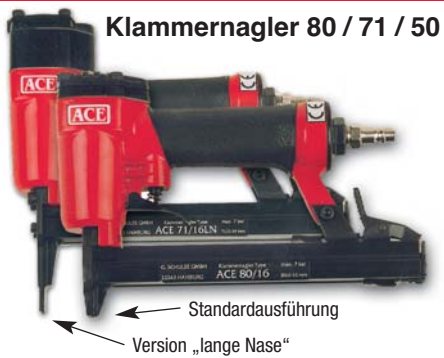

Einsatzgebiete:
ME 80

- Polsterarbeiten
- Folienheftungen

ME 4/26

- Profilholzbefestigung
- Paneel-Befestigung
- Schrankrückwände

ME 30

- Glasleisten
- Zierleisten
- Bilderrahmen

Klammernagler 80 / 71 / 50

Gewicht(kg):
0,9
 Magazin-
 kapazität
 (Stck):
80:125
71:167
50:100
 Luftver-
 brauch in
 Liter / Zyklus
 bei 6 bar:
0,3

- Polstermöbel
- Stühle
- Tonmöbel
- Korbwaren

Typ 50

- Polsterarbeiten
- Folienbefestigung
- Papier-/Pappenbefestigung
- Rolladengurte

Klammernagler ACE-90 / 32

Gewicht(kg):
1,32
 Magazin-
 kapazität
 (Stck):
116
 Luftver-
 brauch in
 Liter / Zyklus
 bei 6 bar:
0,8