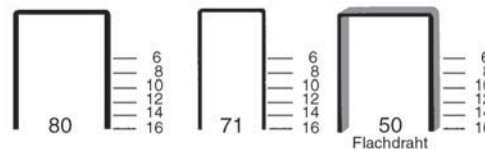

Einsatzgebiete:
Typ 80 u. 71

- Polstermöbel
- Stühle
- Tonmöbel
- Korbwaren

Typ 50

- Polsterarbeiten
- Folienbefestigung
- Papier-/Pappenbefestigung
- Rolladengurte