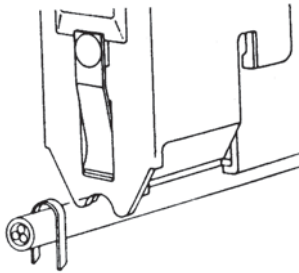

Kabeltacker Rapid 36 (Abb. wie Rapid 33)

Gewicht(kg):
0,83
Magazin-
kapazität
(Stck):
84

Geräte Type	Klammer Type	Draht Ø mm	Rückenbr. mm	Länge mm
Rapid 36	36	0,66 x 1,25	7,75	12 – 14

Einsatzgebiete:
Befestigung von Kabeln bis 6,5 mm ø für:

- Telefon
- Antennen
- Alarmanlagen
- Lautsprecherboxen