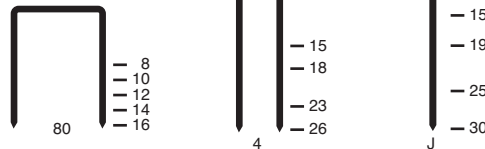

Einsatzgebiete:
ME 80

- Polsterarbeiten
- Folienheftungen

ME 4/26

- Profilholzbefestigung
- Paneel-Befestigung
- Schrankrückwände

ME 30

- Glasleisten
- Zierleisten
- Bilderrahmen