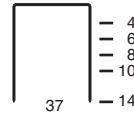

Handtacker Rapid 33 / 23

Gewicht(kg):
R 23: 0,53
R 33: 0,58
 Magazin-
 kapazität
 (Stck):
170

Geräte Type	Klammer Type	Draht Ø mm	Rückenbr. mm	Länge mm
Rapid 23	37	0,45 x 0,65	10,6	4 – 8
Rapid 33	37	0,45 x 0,65	10,6	4 – 14

Klammer Type	Draht Ø mm	Rückenbr. mm	Länge mm
90	1,05 x 1,25	5,5	12 – 32

Einsatzgebiete:
 Innenausbau mit

- Profilholzbrettern
- Paneelen
- Gipskarton 9,5 mm

Herstellung von

- Kleinmöbeln
- Spielzeug aus Holz