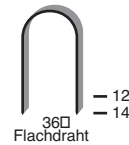

Handtacker Rapid 33 / 23

Gewicht(kg):
R 23: 0,53
R 33: 0,58
 Magazin-
 kapazität
 (Stck):
170

Geräte Type	Klammer Type	Draht Ø mm	Rückenbr. mm	Länge mm
Rapid 23	37	0,45 x 0,65	10,6	4 – 8
Rapid 33	37	0,45 x 0,65	10,6	4 – 14

Geräte Type	Klammer Type	Draht Ø mm	Rückenbr. mm	Länge mm
Rapid 36	36	0,66 x 1,25	7,75	12 – 14

Einsatzgebiete:
 Befestigung von Kabeln bis 6,5 mm ø für:

- Telefon
- Antennen
- Alarmanlagen
- Lautsprecherboxen

Elektrotacker ME

Gewicht(kg):
1,4
 Magazin-
 kapazität
 (Stck):
130

Geräte Type	Klammer Type	Draht Ø mm	Rückenbr. mm	Länge mm
ME 80/16	80	0,65 x 0,95	12,7	8 – 16
ME 4/26	4	0,75 x 1,15	6	12 – 26
ME 30	J	1,2	-	15 – 30

Geräte Type	Klammer Type	Draht Ø mm	Rückenbr. mm	Länge mm
80/16*	80	0,65 x 0,95	12,9	6 – 16
71/16*	71	0,55 x 0,75	9,15	6 – 16
50/16	50	0,54 x 1,26	12,7	6 – 16

*auch mit langer Nase lieferbar!

Einsatzgebiete:
Typ 80 u. 71