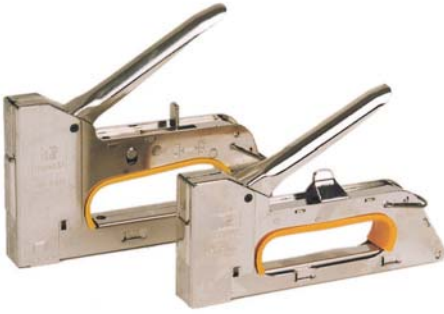

Handtacker Rapid 33 / 23

Gewicht(kg):
R 23: 0,53
R 33: 0,58
 Magazin-
 kapazität
 (Stck):
170

Geräte Type	Klammer Type	Draht Ø mm	Rückenbr. mm	Länge mm
Rapid 23	37	0,45 x 0,65	10,6	4 – 8
Rapid 33	37	0,45 x 0,65	10,6	4 – 14

Einsatzgebiete:
 Antackern auf Holz von:

- Folien
- Dachpappe
- Versandetiketten
- Deko-Stoffen
- Polsterstoffen

Kabeltacker Rapid 36 (Abb. wie Rapid 33)

Gewicht(kg):
0,83
 Magazin-
 kapazität
 (Stck):
84

Geräte Type	Klammer Type	Draht Ø mm	Rückenbr. mm	Länge mm
Rapid 36	36	0,66 x 1,25	7,75	12 – 14

Einsatzgebiete:
 Befestigung von Kabeln bis 6,5 mm ø für:

- Telefon
- Antennen
- Alarmanlagen
- Lautsprecherboxen

Elektrotacker ME

Gewicht(kg):
1,4
 Magazin-
 kapazität
 (Stck):
130

Geräte Type	Klammer Type	Draht Ø mm	Rückenbr. mm	Länge mm
ME 80/16	80	0,65 x 0,95	12,7	8 – 16
ME 4/26	4	0,75 x 1,15	6	12 – 26
ME 30	J	1,2	-	15 – 30