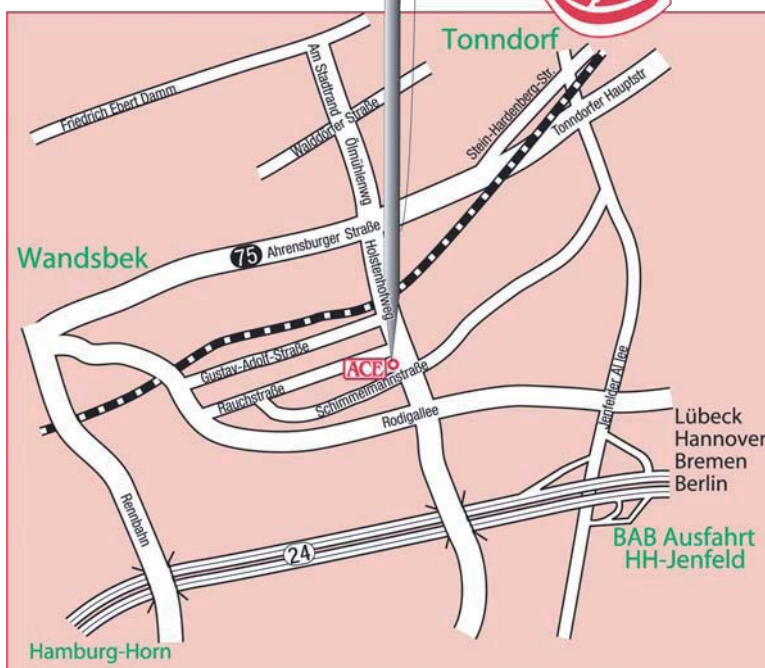

**Holstenhofweg 50
22043 Hamburg**

Öffnungszeiten:

Mo. – Do. 8.00 – 16.30 Uhr
Fr 8.00 – 15.00 Uhr

**Nach Vereinbarung
auch außerhalb dieser Zeiten.**

Internet: www.schulze-hamburg.de

E-mail: info@schulze-hamburg.de

Unsere Telefonverbindungen:

Zentrale:	040 / 656 840-0
Telefax:	040 / 656 840-20
Verkauf 1:	040 / 656 840-11
Verkauf 2:	040 / 656 840-12
Verkauf 3:	040 / 656 840-13
Service:	040 / 656 840-15
Buchhaltung:	040 / 656 840-16

Nutzen Sie unsere Erfahrung:

Unsere Anwendungstechniker beraten Sie sicher und kompetent, auch bei besonderen Befestigungsproblemen.

● **Beratung und Information**

Nutzen Sie die Möglichkeiten unserer vergrößerten Ausstellungsfläche.

Vereinbaren Sie einen Vorführungstermin bei uns oder bei Ihnen im Hause.

● **Erfahrung**

Profitieren Sie von der langjährigen Erfahrung unserer Außendienstmitarbeiter für die Lösung von Anwendungsproblemen der Verbindungstechnik.

● **Kundendienstleistungen**

Wir liefern durch qualifizierte Kundendiensttechniker und betreuen Sie auch nach dem Kauf zuverlässig und kompetent.

- eigene Serviceabteilung
- Bevorratung mit Original-Ersatzteilen

● **Unabhängigkeit**

Wir führen von den namhaftesten Geräteherstellern nur die im Preis-/Leistungsverhältnis besten Modelle lagermäßig. Alle anderen Modelle besorgen wir für Sie.

● **Komplettangebot**

- Heftklammern und Nägel aller Fabrikate des In- und Auslands
- Sonderanfertigungen nach Kundenwunsch

● **Günstige Preise**

- Herstellung z. T. im Ausland
- weltweite Importe führender Hersteller
- niedrige Reklamationsraten

● **Fachkompetenz**

- über 50 Jahre Erfahrung
- langjährige Mitarbeiter

● **Reparaturarbeiten**

Wir reparieren sämtliche Fabrikate in eigener Werkstatt.